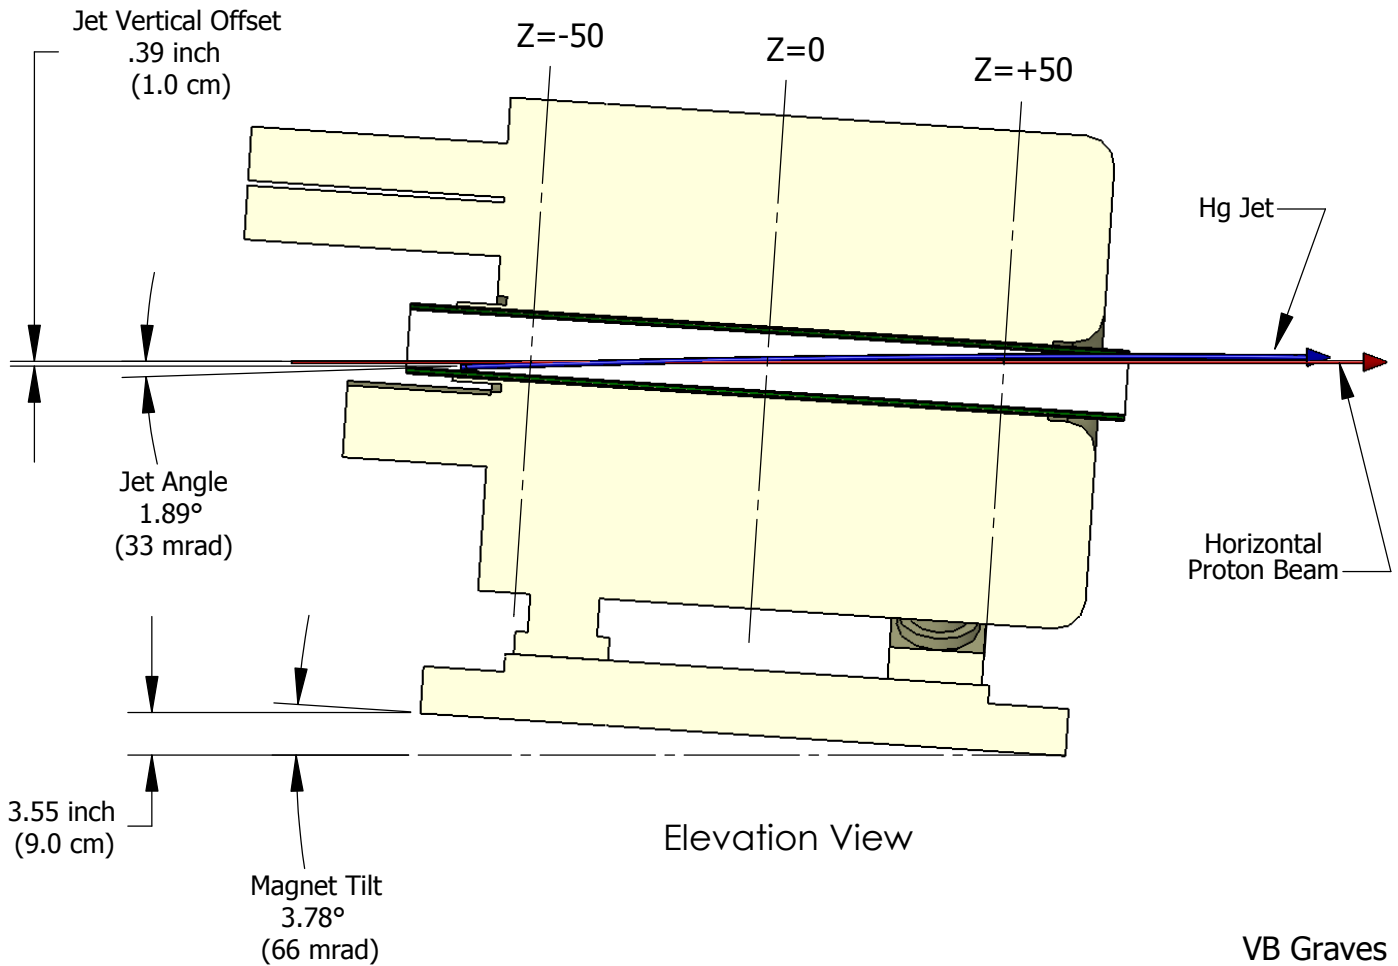

Hg Jet Target Baseline Configuration 6 Oct 2004

VB Graves
ORNL