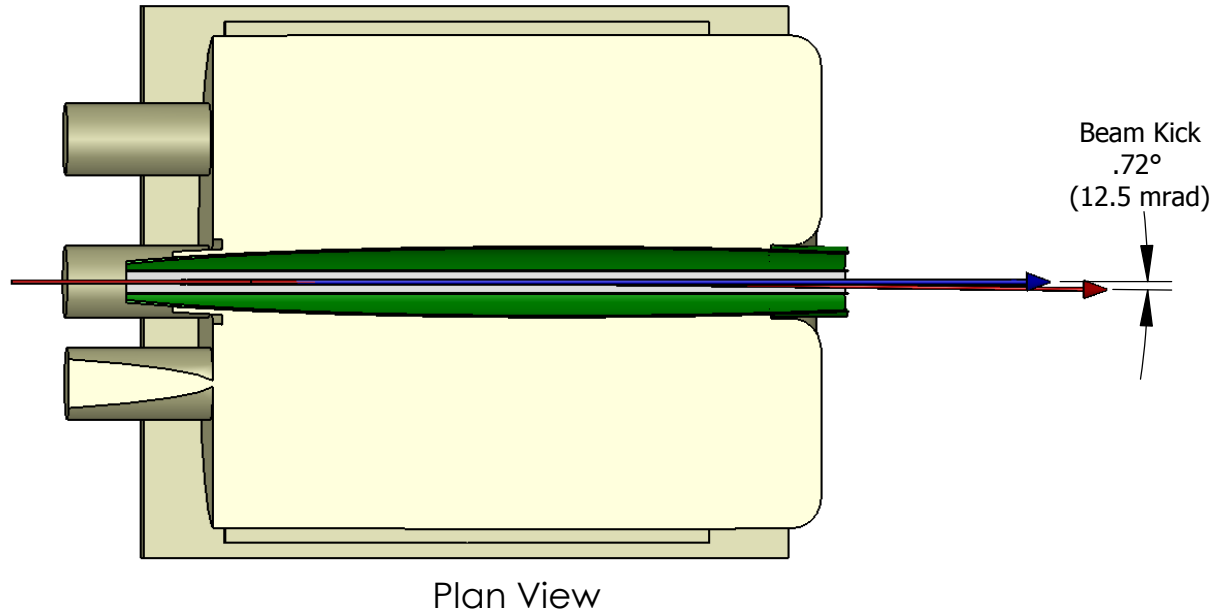

Hg Jet Target Baseline Configuration 6 Oct 2004

VB Graves
ORNL